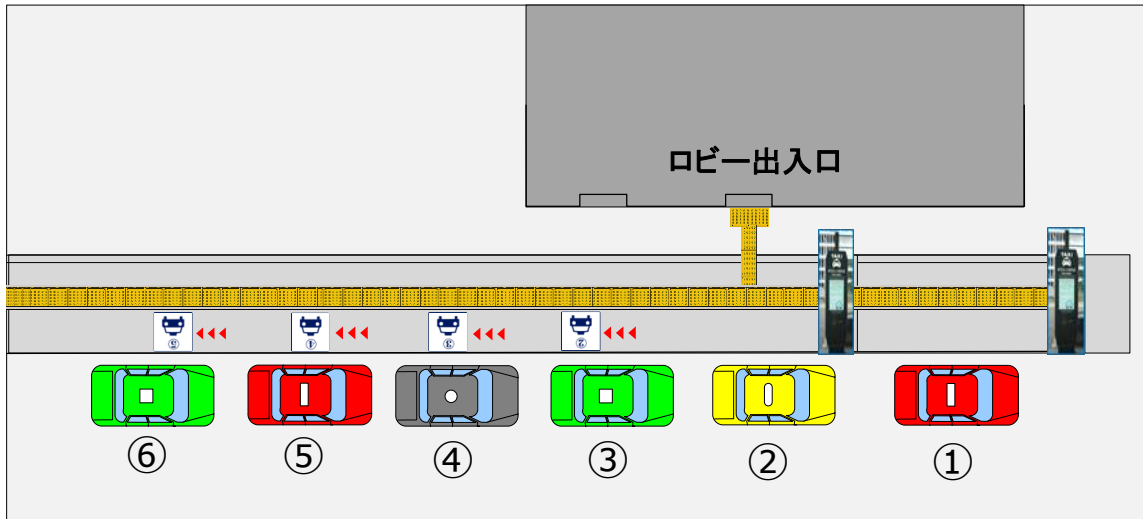

羽田空港第3ターミナル 神奈川方面タクシー乗り場 休止期間延長のお知らせ

休止期間 **令和6年7月1日(月)～令和7年1月31日(金)**

休止期間においては引き続き下記のとおり運用方法を変更いたしますのでご注意ください。

休止期間中は神奈川乗り場位置を先頭に待機してください。
休止期間中はサインージ表示も変更いたします。

第3待機所神奈川レーンはおもてなしレーンとして運用いたします。

指導員が対応の際は指示に従うようお願いいたします。