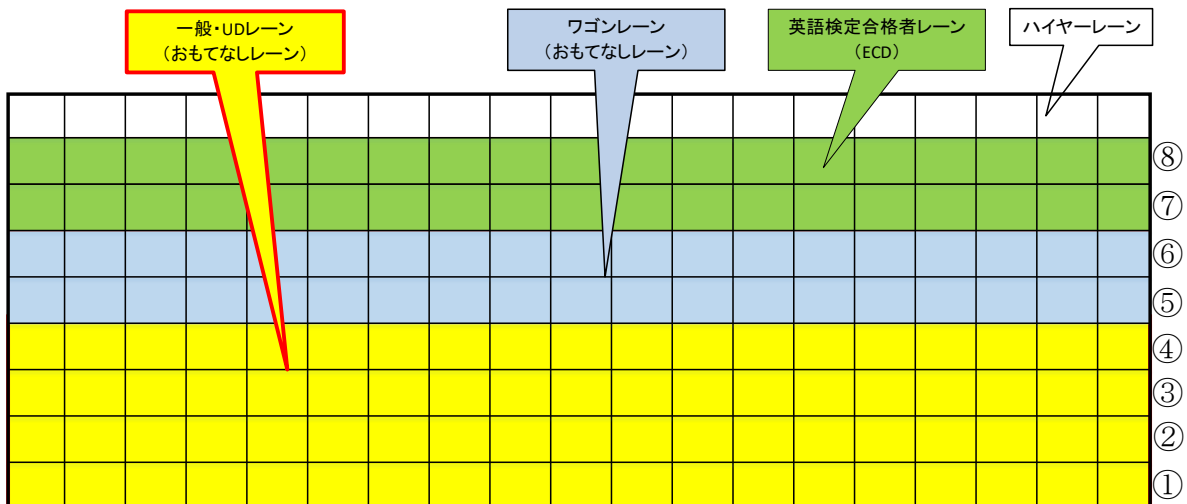

羽田空港第3ターミナル 神奈川方面タクシー乗り場 休止期間延長のお知らせ

休止期間 **令和6年7月1日(月)～令和7年1月31日(金)**

休止期間においては引き続き下記のとおり運用方法を変更いたしますのでご注意ください。

休止期間中は神奈川乗り場位置を先頭に待機してください。
休止期間中はサインージ表示も変更いたします。

第3待機所神奈川レーンはおもてなしレーンとして運用いたします。

指導員が対応の際は指示に従うようお願いいたします。