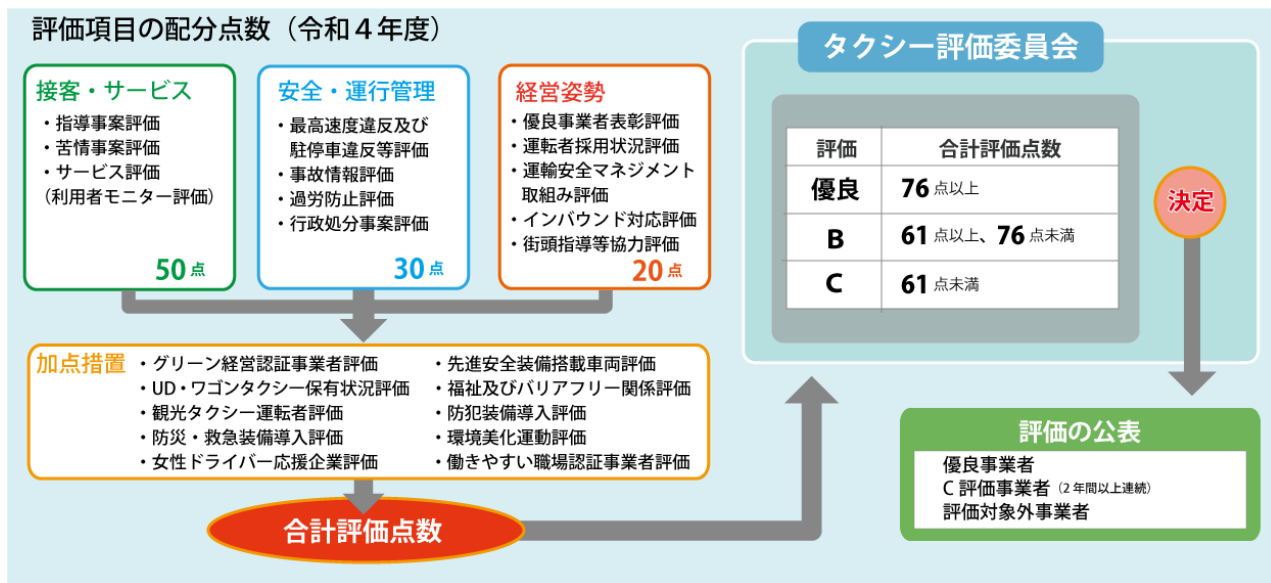

また、『当該優良評価を受けた法人タクシー事業者の車両』、及び『優良運転者・優良個人事業者の車両』が入構できる「優良タクシー乗り場」をタクシー需要の多い地区等に設置しております。

評価	合計評価点数	事業者数	比率(%)
 優良	76 点以上	284 社	97.3%
B	61 点以上 76 点未満	8 社	2.7%
C	61 点未満	0 社	0.0%
合 計		292 社	100.0%

※優良事業者 284 社及び評価対象外事業者 2 社については、「令和4年度評価公表事業者リスト」の通りです。

なお、当該評価期間におけるタクシーのサービスの改善を必要とする過去2年間以上連続C評価事業者はありませんでした。

◆法人タクシー事業者評価について

東京タクシーセンターでは、タクシー利用者の利便向上と、より良質なタクシーサービスの提供を促進するため、法人タクシー事業者の「接客・サービス」、「安全・運行管理」、「経営姿勢」に関する情報について合計評価点数が100点満点となるように評価基準を設定し、数値化による評価方式により評価を行っております。

〈問合せ先〉

公益財団法人 東京タクシーセンター

指導部 指導業務グループ 業務関係

総務部 企画広報課

電話 03-3648-2155

電話 03-3648-9036

◆ タクシー評価制度の概要

タクシー事業者の評価は、評価期間内の接客・サービス、安全・運行管理、経営姿勢、加点措置の各評価項目の合計評価点数により、タクシー評価委員会において決定されます。

◆ 利用者への情報提供について

<ホームページでの情報提供>

令和5年7月7日(金)より東京タクシーセンターのホームページに令和4年度法人タクシー事業者の優良事業者 284社を公表いたします。

また、評価対象外事業者2社についても同様に公表いたします。

過去2年間以上連続C評価事業者はありませんでした。

<優良事業者の車両表示>

(補助表示については貼付していない車両もあります)

令和4年度評価
公表事業者リスト